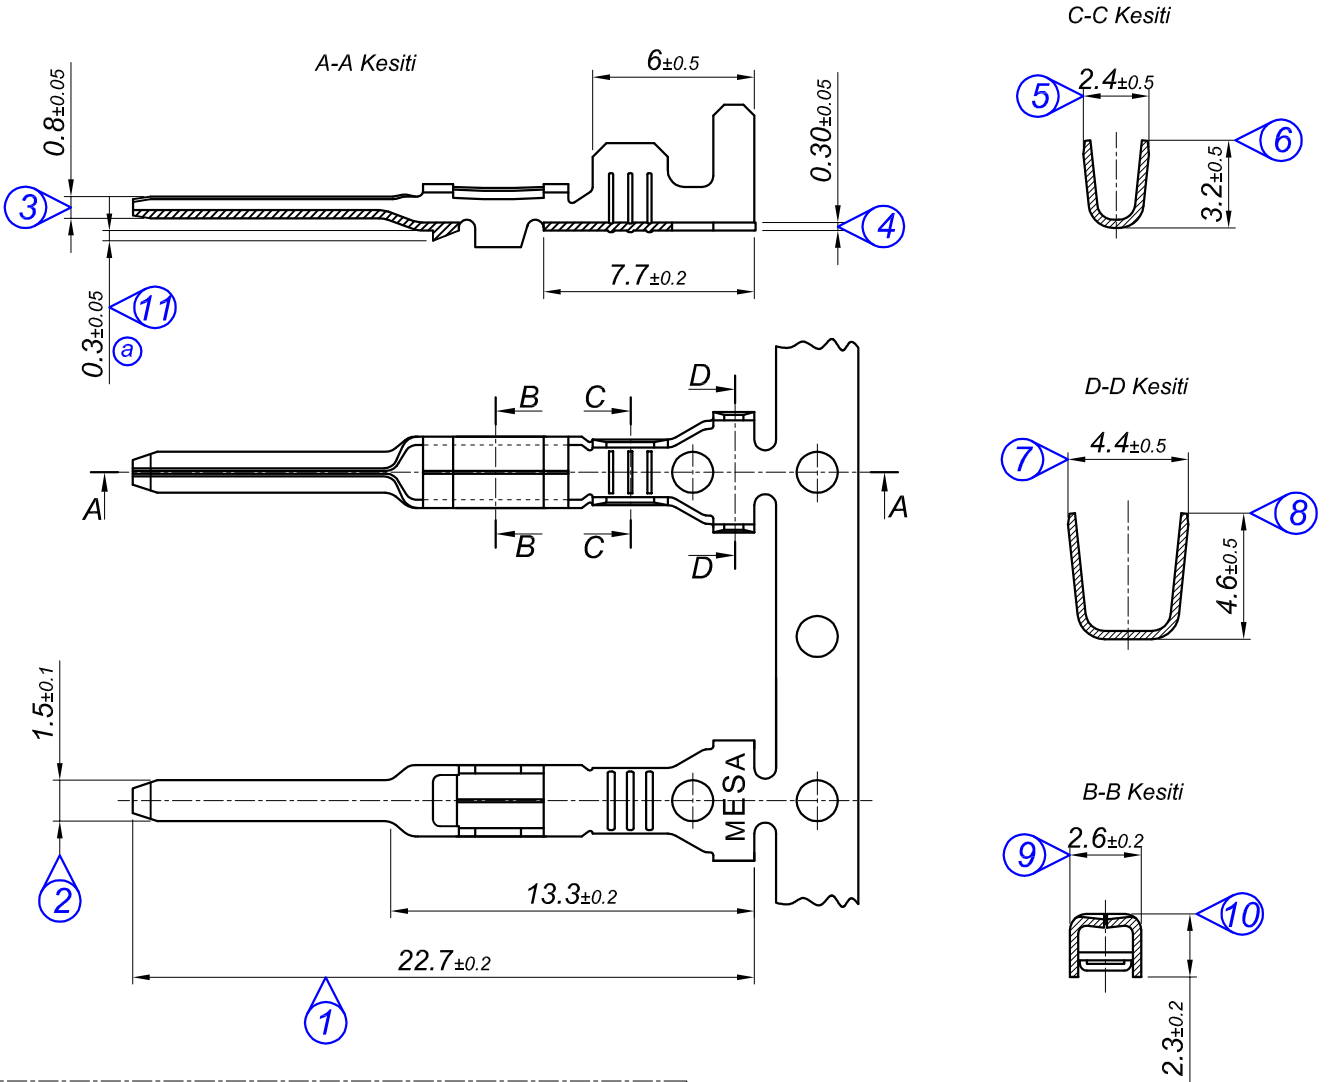

PARÇA KODU PART CODE	PARÇA ADI PART NAME	Malzeme Material	Kaplama / Coating		
			SN	AG	Nİ
TE 2388 RP	1.5x0.80 YAN ERKEK TERMİNAL =RP=	(CuZn30) Pirinç / Brass	-	-	-
TE 2388 RPK	1.5x0.80 YAN ERKEK TERMİNAL =RPK=	(CuZn30) Pirinç / Brass	+	-	-

Tarih / Date	11.08.2017	İmza /Signature	Ölçek /Scale		
Çizen / Desing	T.Topçu		4 / 1	(a) Parçaya yeni kademe eklendi 0.30±0.05	28.08.2019
Onay / Approval	S.Gölcük		No	Değişiklik / Revision	Tarih/Date

Parça Adı:
Part Name

1.5x0.80 YAN ERKEK TERMİNAL

Parça Kodu:
Part Code

TE 2388